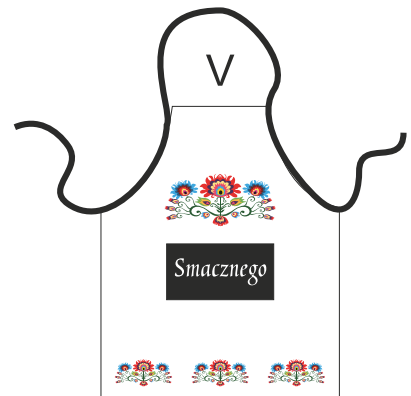

GWARANCJA JAKOŚCI

JEDEKA®

Fartuch Ludowy 020

100 % bawełna

cena: 24,00zł netto