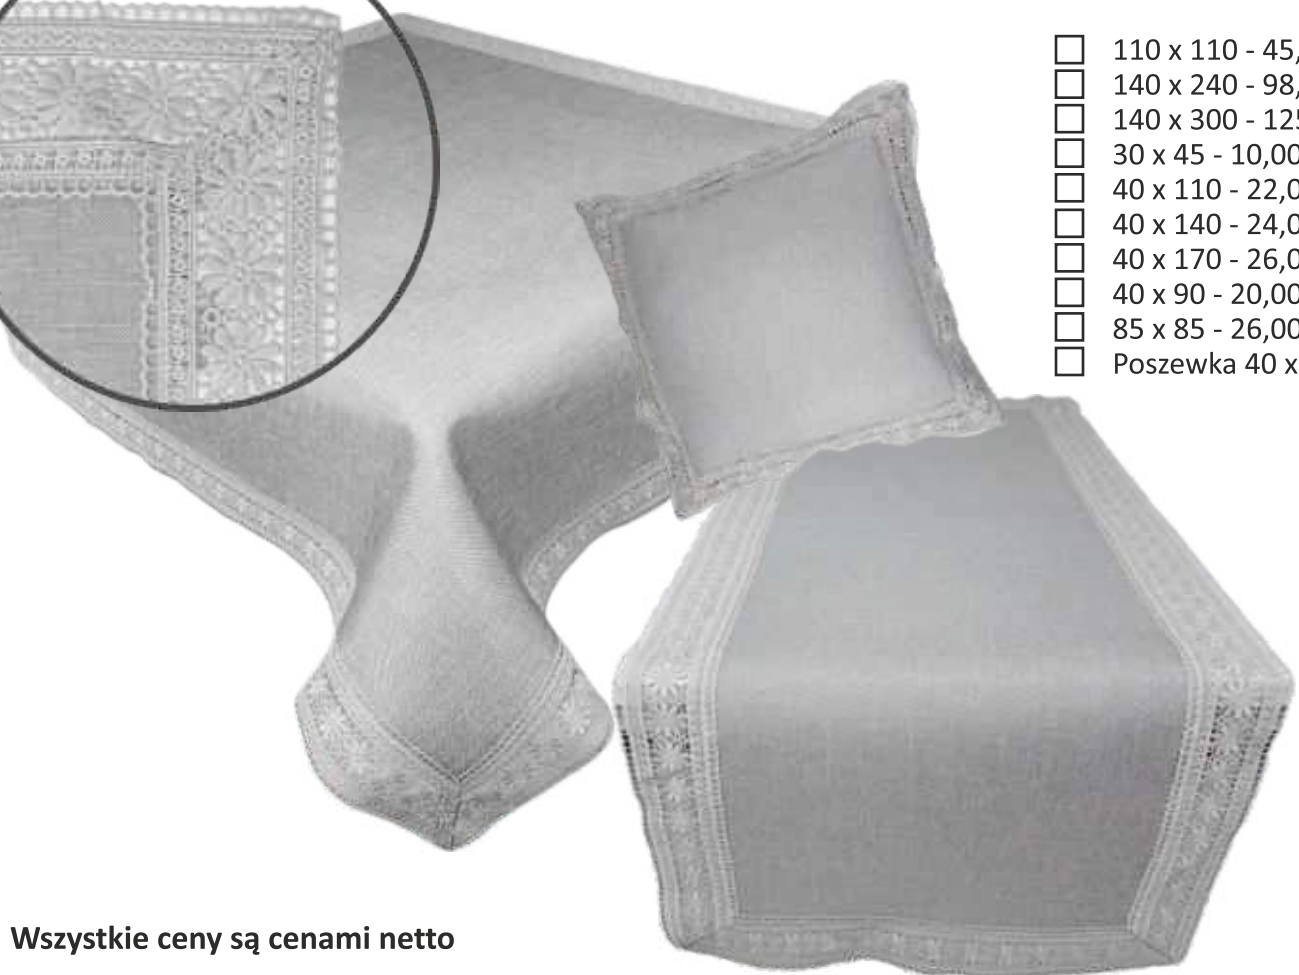

Wszystkie ceny są cenami netto

GWARANCJA JAKOŚCI

JEDEKA®

Obrus Brava 1802

40 x 170 - 36,00 zł

Obrus Brava 1882

- 110 x 110 - 45,00 zł
- 140 x 240 - 98,00 zł
- 140 x 300 - 125,00 zł
- 30 x 45 - 10,00 zł
- 40 x 110 - 22,00 zł
- 40 x 140 - 24,00 zł
- 40 x 170 - 26,00 zł
- 40 x 90 - 20,00 zł
- 85 x 85 - 26,00 zł
- Poszewka 40 x 40 - 18,00 zł