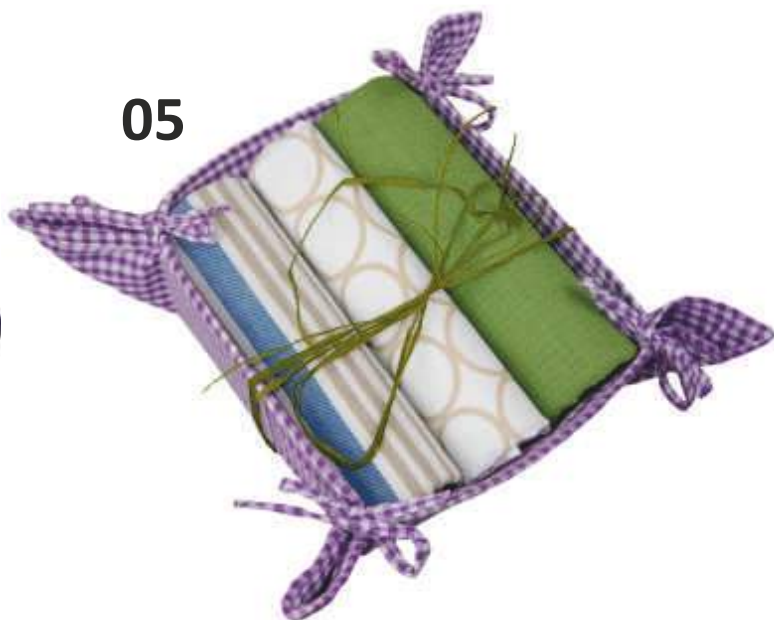

Komplet koszyk + 3 ścierki Italia

Rozmiar ścierki 45 × 70 cm
100 % bawełna

GWARANCJA JAKOŚCI

JEDEKA®

cena: ~~27,00zł netto~~
cena: **13,50 zł netto**

-50%

01

05

Ścierka kuchenna Italia

Rozmiar 45 × 70 cm
Komplet 3 szt.
100 % bawełna

cena: ~~12,00 zł netto~~
cena: **6,00 zł netto**

-50%

01

02