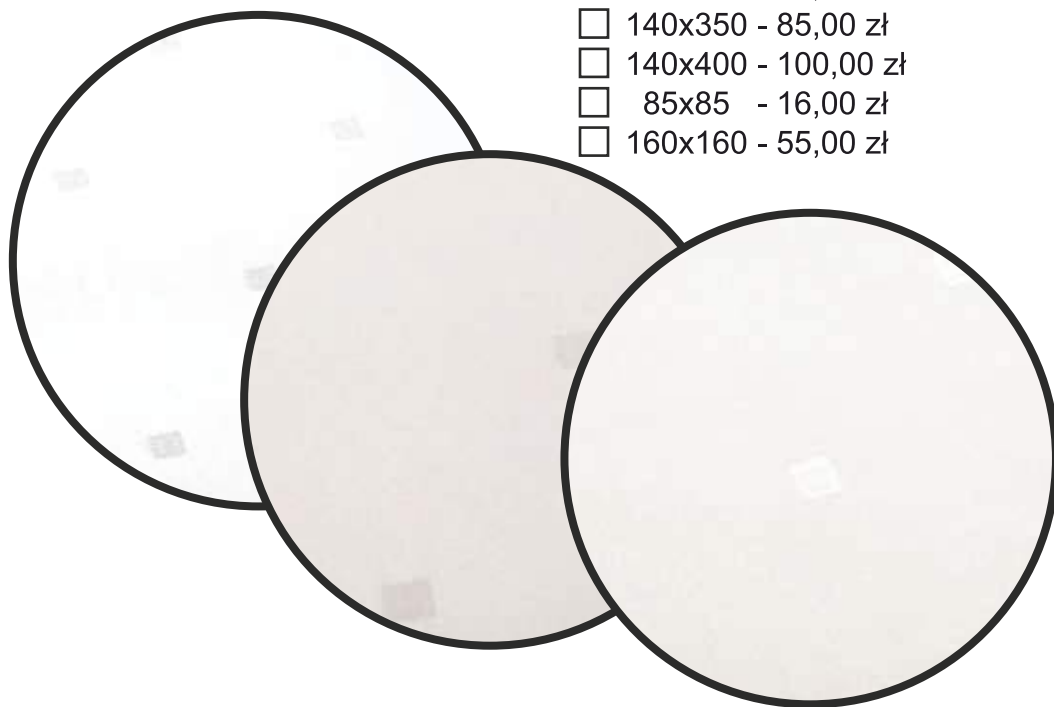

Ecru

- ☐ 110x110 - 28,00 zł
- ☐ 110x160 - 35,00 zł
- ☐ 130x160 - 38,00 zł
- ☐ 130x180 - 43,00 zł
- ☐ 140x200 - 50,00 zł
- ☐ 140x220 - 55,00 zł
- ☐ 140x240 - 60,00 zł
- ☐ 140x260 - 65,00 zł
- ☐ 140x280 - 70,00 zł
- ☐ 140x300 - 75,00 zł
- ☐ 70x140 - 24,00 zł
- ☐ 85x85 - 16,00 zł
- ☐ 90x160 - 30,00 zł
- ☐ 160x160 - 55,00 zł