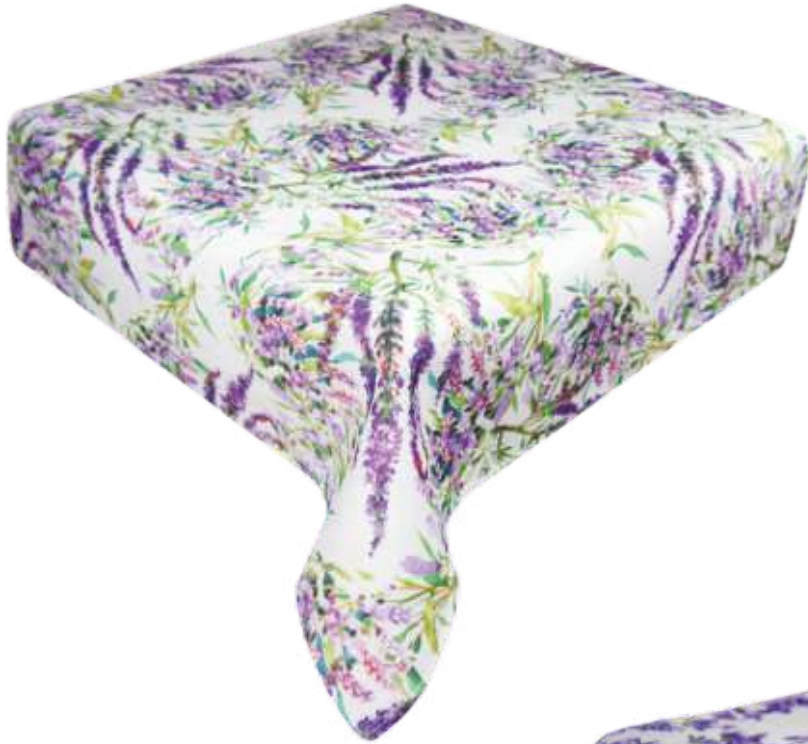

Obrus MILANO 89B

100 % poliester

Rozmiary:

- 40 x 140 - 25,00 zł
- 40 x 180 - 20,00 zł

Wszystkie ceny są cenami netto

Obrus MILANO 204

100 % poliester

Rozmiary: