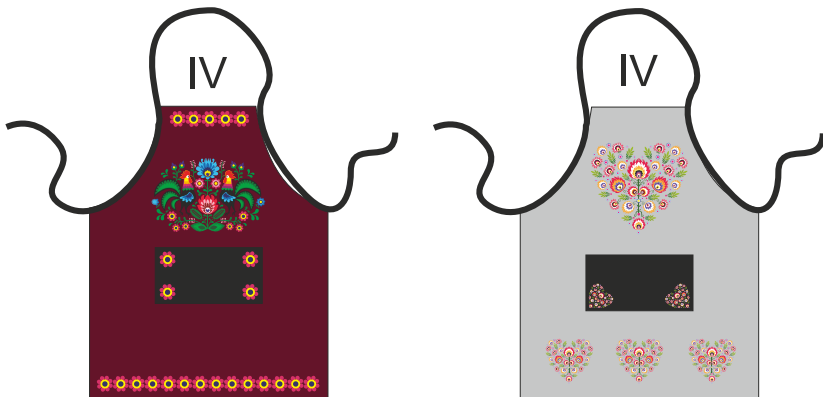

GWARANCJA JAKOŚCI

JEDEKA®

Fartuch Ludowy 020

100 % bawełna

cena: 24,00zł netto