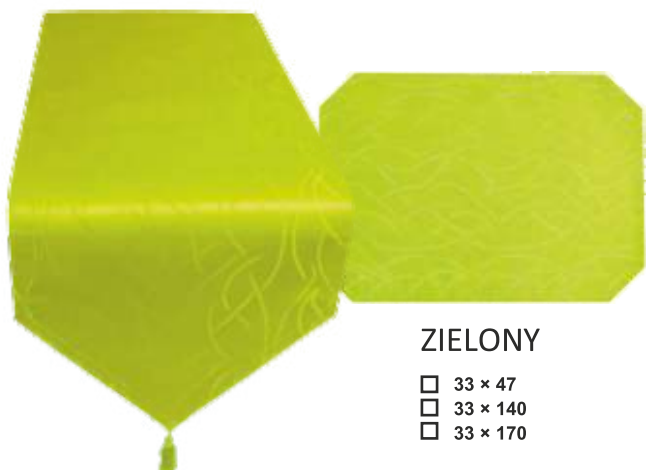

ZIELONY

☐ 33 x 47
☐ 33 x 140
☐ 33 x 170