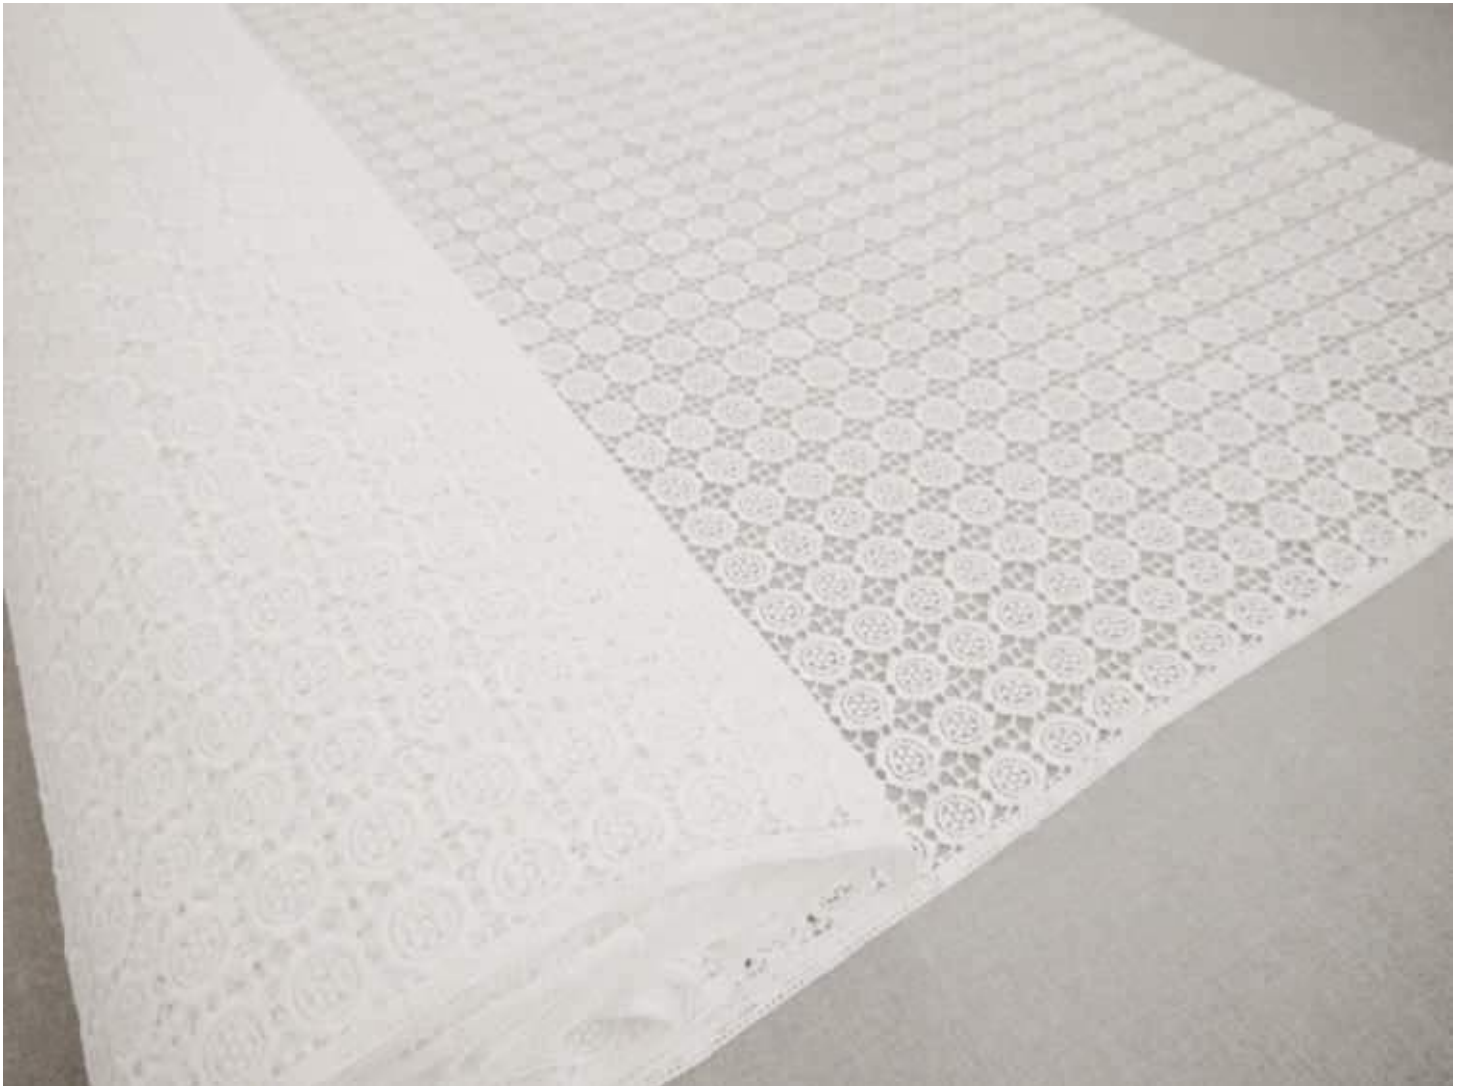

- ☐ 40 x 1370 - 360,00 zł netto
- ☐ 60 x 1370 - 540,00 zł netto

**Najlepsza
jakość
na polskim
rynku!**