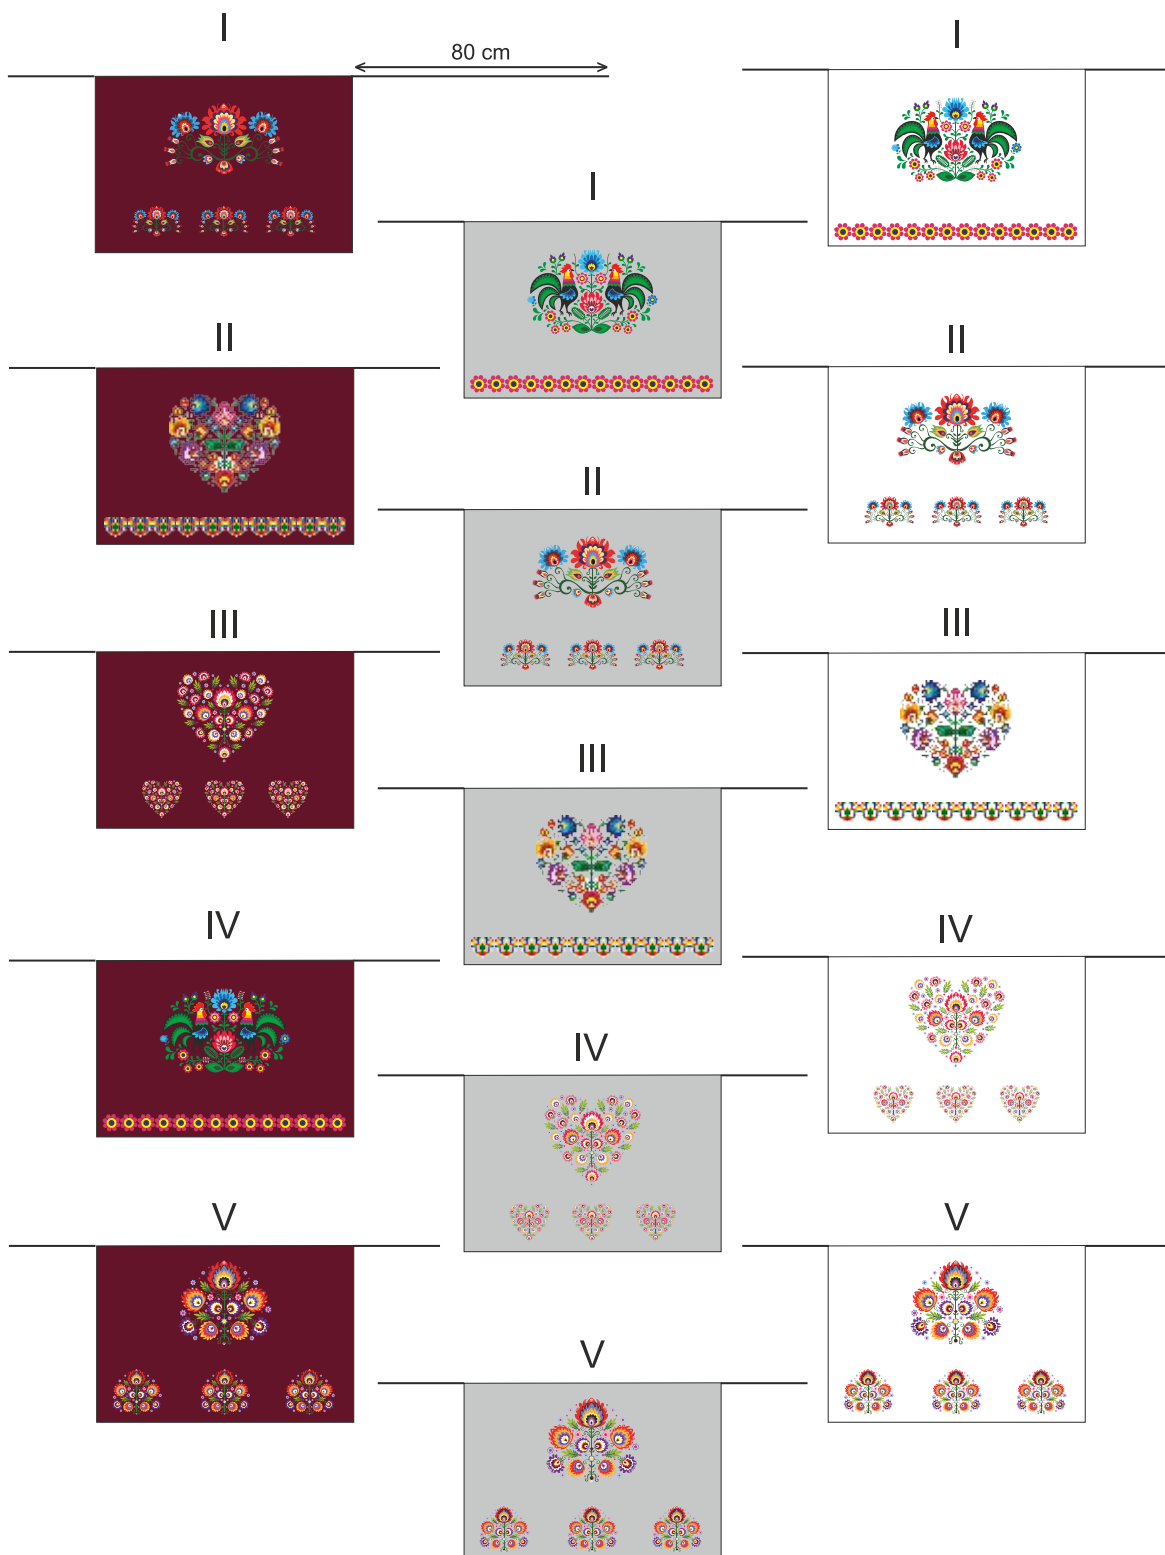

GWARANCJA JAKOŚCI

JEDEKA®

Zapaska Ludowa 020

100 % bawełna

cena: 20,00zł netto