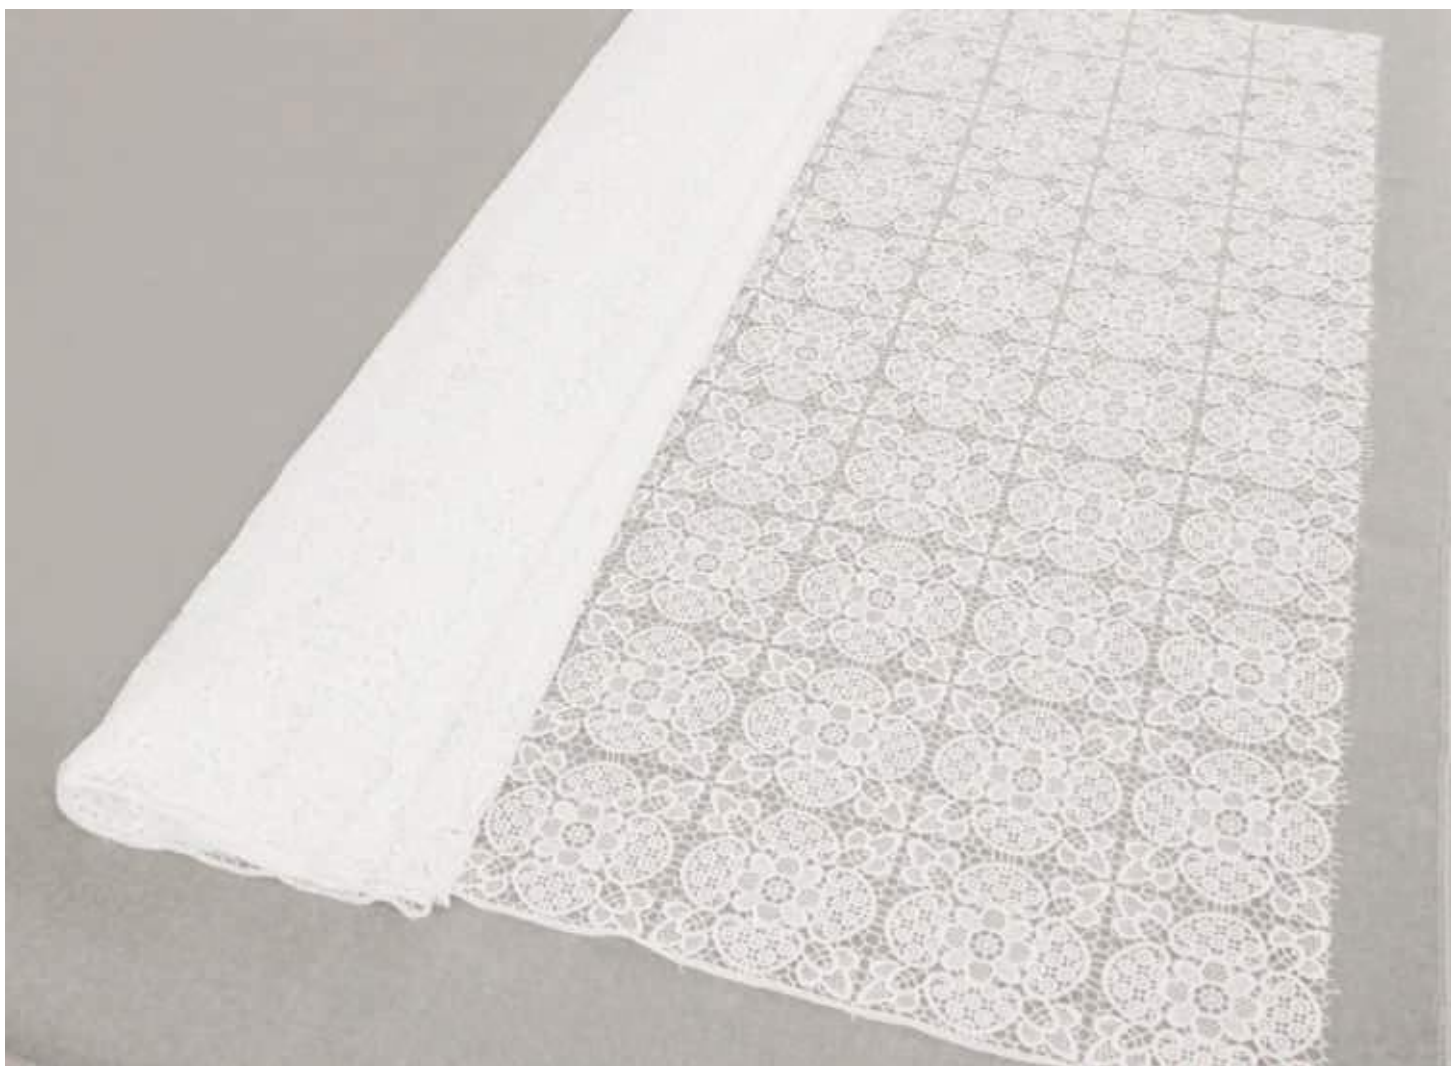

**Najlepsza
jakość
na polskim
ryнку !**