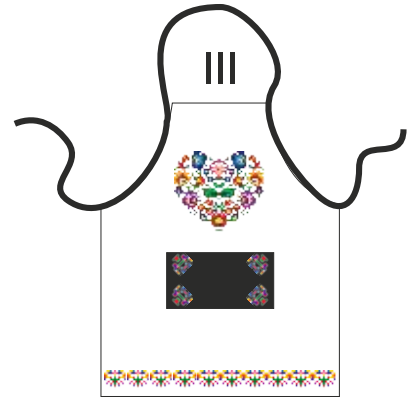

GWARANCJA JAKOŚCI

JEDEKA®

Fartuch Ludowy 020

100 % bawełna

cena: 24,00zł netto