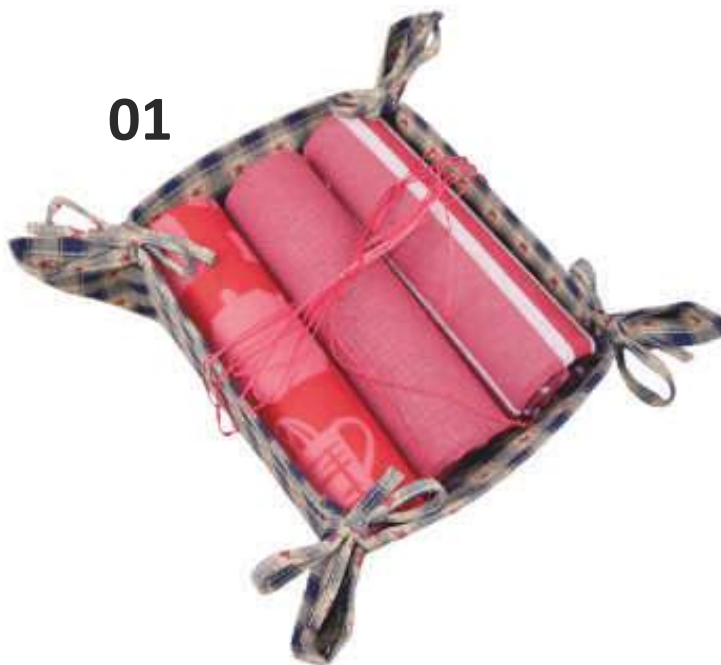

Komplet koszyk + 3 ścierki Italia

Rozmiar ścierki 45 × 70 cm
100 % bawełna

GWARANCJA JAKOŚCI

JEDEKA®

cena: ~~27,00zł netto~~
cena: **13,50 zł netto**

-50%

01