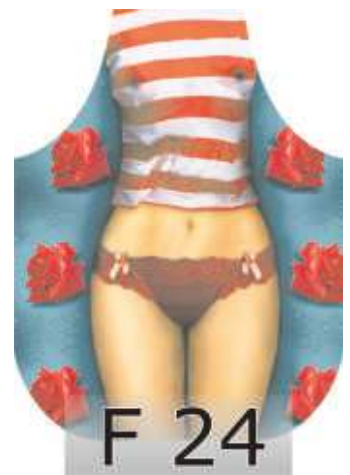

Frywolne Fartuszki

100 % poliester

GWARANCJA JAKOŚCI

JEDEKA®

Nazwa artykułu: Fartuch

Cena: ~~13,20 zł netto~~

cena: 6,60 zł netto

Frywolne Fartuszki