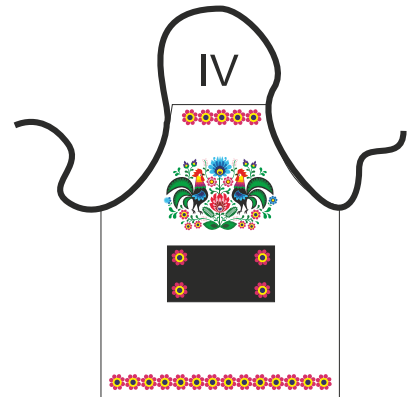

GWARANCJA JAKOŚCI

JEDEKA®

Fartuch Ludowy 020

100 % bawełna

cena: 24,00zł netto