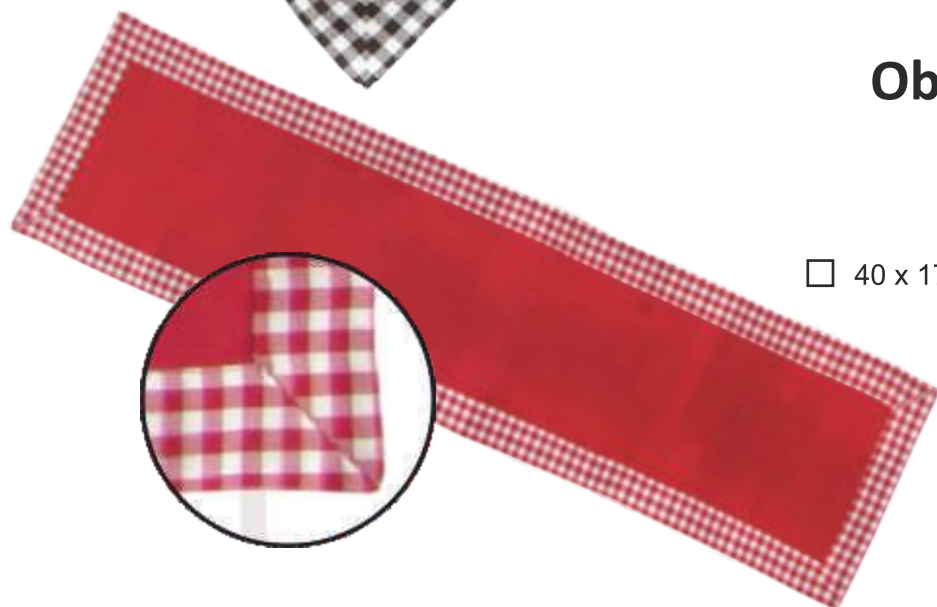

**Obrus KALABRIA 2628
czerwony/3**

		<u>Cena po rabacie</u>	<u>Cena targi</u>
☐	40 x 170 - ~~30,00 zł~~	15,00 zł	10,00 zł