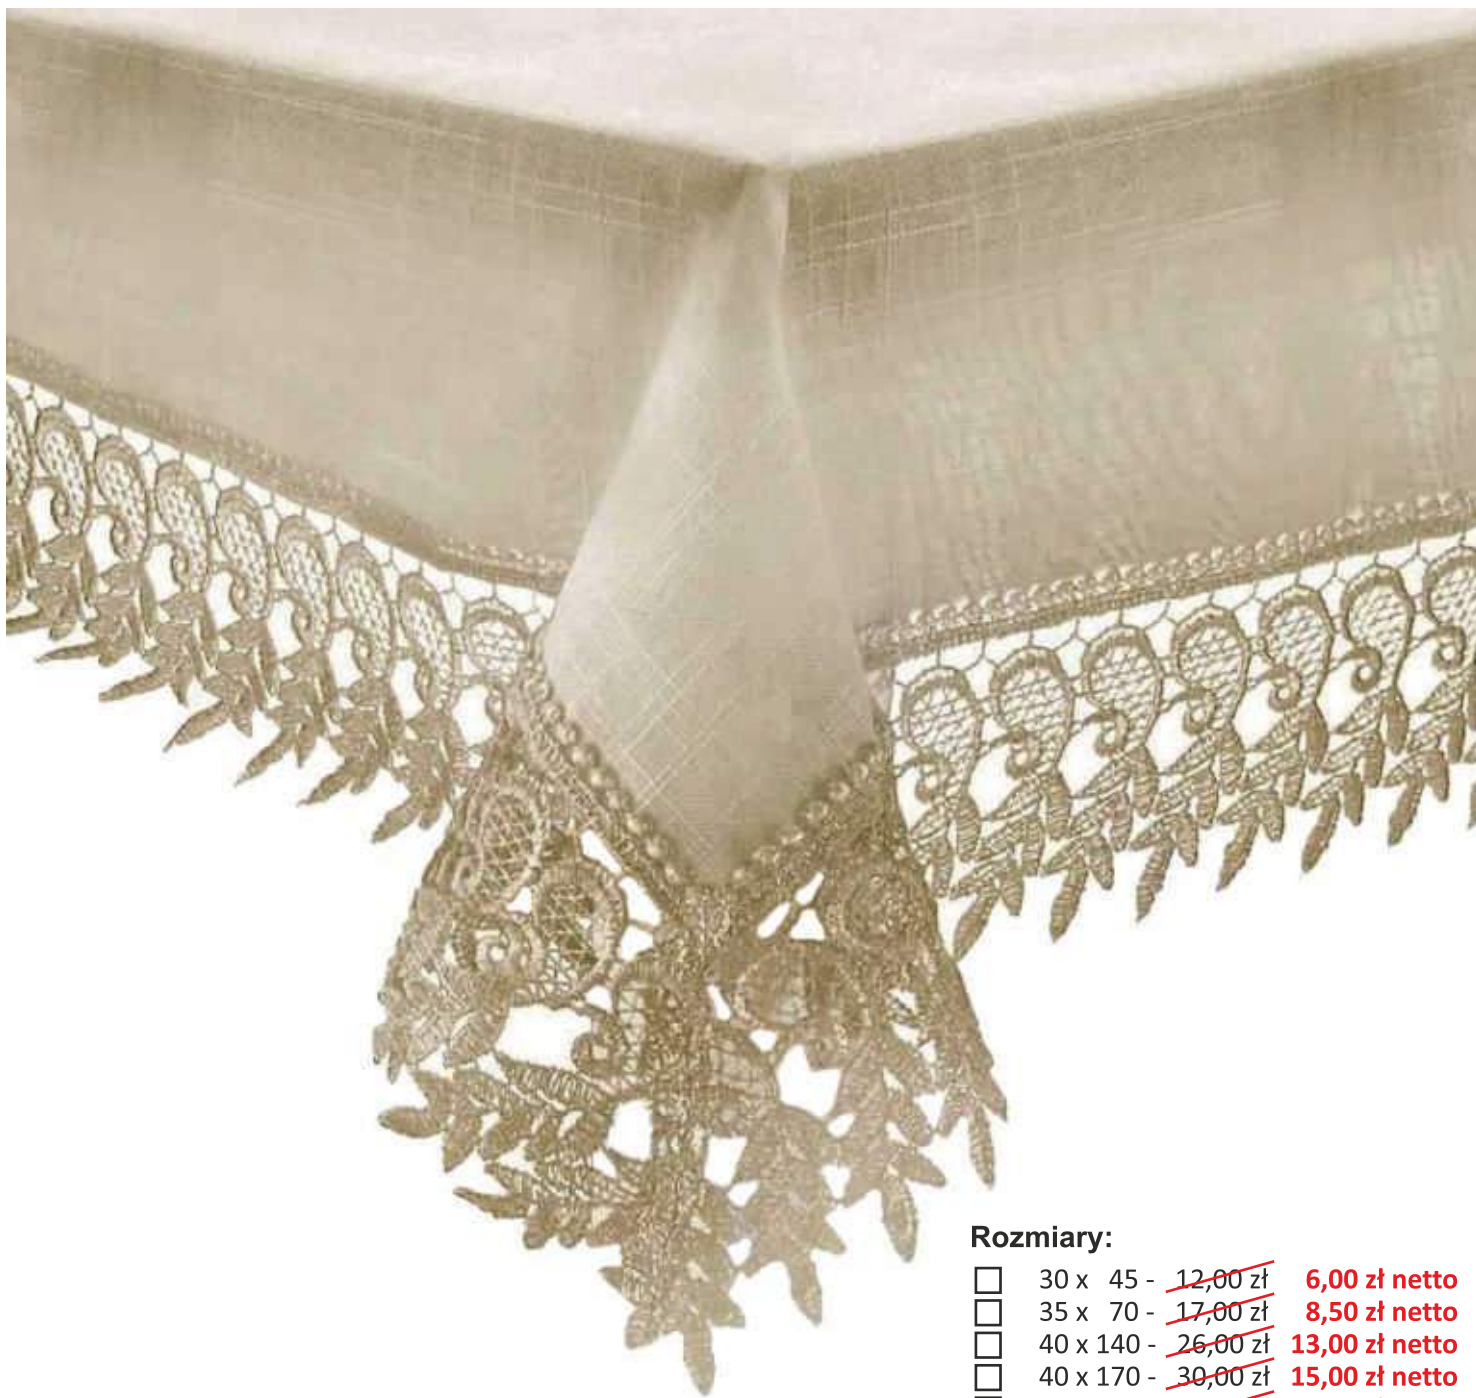

GWARANCJA JAKOŚCI

JEDEKA®

Obrus Emilia 137 BRAZ

100% Poliester

-50%

Rozmiary:

☐	30 x 45 - ~~12,00 zł~~	6,00 zł netto
☐	35 x 70 - ~~17,00 zł~~	8,50 zł netto
☐	40 x 140 - ~~26,00 zł~~	13,00 zł netto
☐	40 x 170 - ~~30,00 zł~~	15,00 zł netto
☐	90 x 150 - ~~42,00 zł~~	21,00 zł netto
☐	110 x 110 - ~~40,00 zł~~	20,00 zł netto
☐	110 x 160 - ~~50,00 zł~~	25,00 zł netto
☐	130 x 160 - ~~55,00 zł~~	27,50 zł netto
☐	130 x 180 - ~~63,00 zł~~	31,50 zł netto
☐	140 x 200 - ~~70,00 zł~~	35,00 zł netto
☐	140 x 220 - ~~75,00 zł~~	37,50 zł netto
☐	140 x 240 - ~~80,00 zł~~	40,00 zł netto
☐	140 x 260 - ~~90,00 zł~~	45,00 zł netto
☐	140 x 280 - ~~95,00 zł~~	47,50 zł netto
☐	140 x 300 - ~~98,00 zł~~	44,00 zł netto
☐	140 x 350 - ~~110,00 zł~~	55,00 zł netto
☐	140 x 400 - ~~120,00 zł~~	60,00 zł netto
☐	150 x 150 - ~~65,00 zł~~	32,50 zł netto