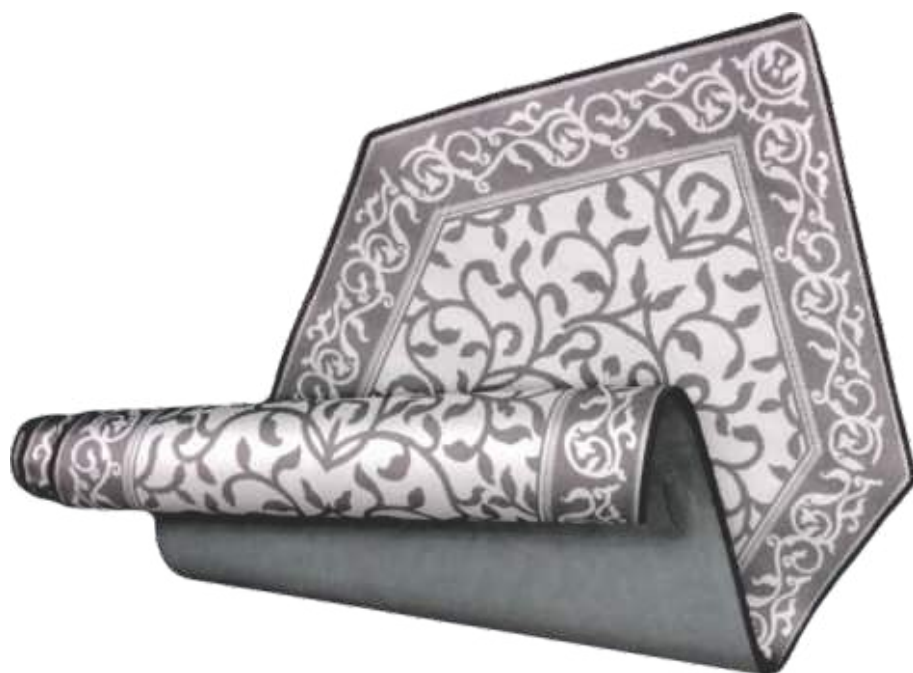

GWARANCJA JAKOŚCI

JEDEKA®

Obrus Alania 012 beż

100 % poliester

- ☐ <33 x 180> - 32,00 zł
- ☐ 40 x 150 - 22,00 zł
- ☐ 110 x 160 - 40,00 zł
- ☐ 120 x 200 - 70,00 zł
- ☐ 130 x 180 - 53,00 zł
- ☐ 140 x 220 - 75,00 zł
- ☐ 140 x 240 - 80,00 zł
- ☐ 140 x 260 - 85,00 zł
- ☐ 140 x 280 - 94,00 zł
- ☐ 140 x 300 - 100,00 zł
- ☐ 140 x 400 - 130,00 zł
- ☐ 170 x 170 - 70,00 zł
- ☐ 85 x 85 - 19,00 zł
- ☐ 90 x 160 - 34,00 zł
- ☐ Serwetka 40 x 40 - 7,00 zł