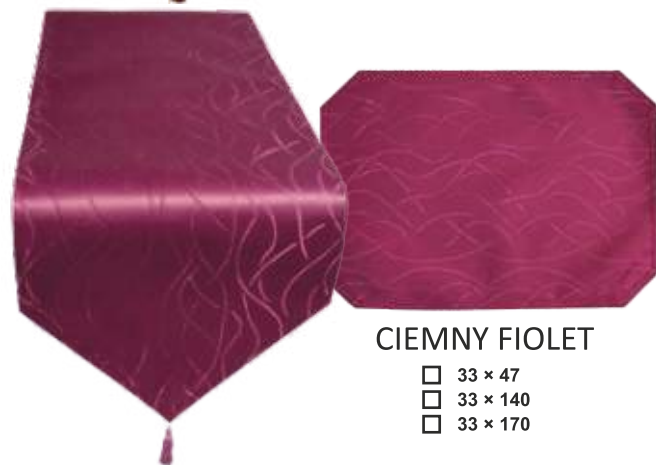

CIEMNY BRĄZ

33 x 47

BŁĘKIT

33 x 47
 33 x 140
 33 x 170

BORDO

33 x 47
 33 x 140
 33 x 170

FIOLET

33 x 47
 33 x 140
 33 x 170