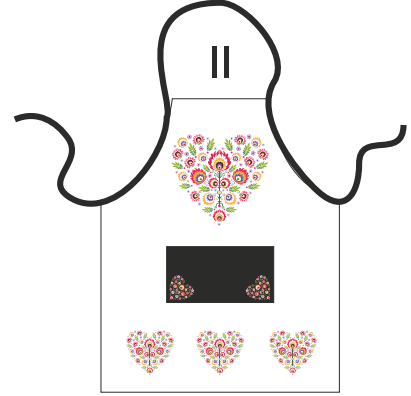

GWARANCJA JAKOŚCI

JEDEKA®

Fartuch Ludowy 020

100 % bawełna

cena: 24,00zł netto