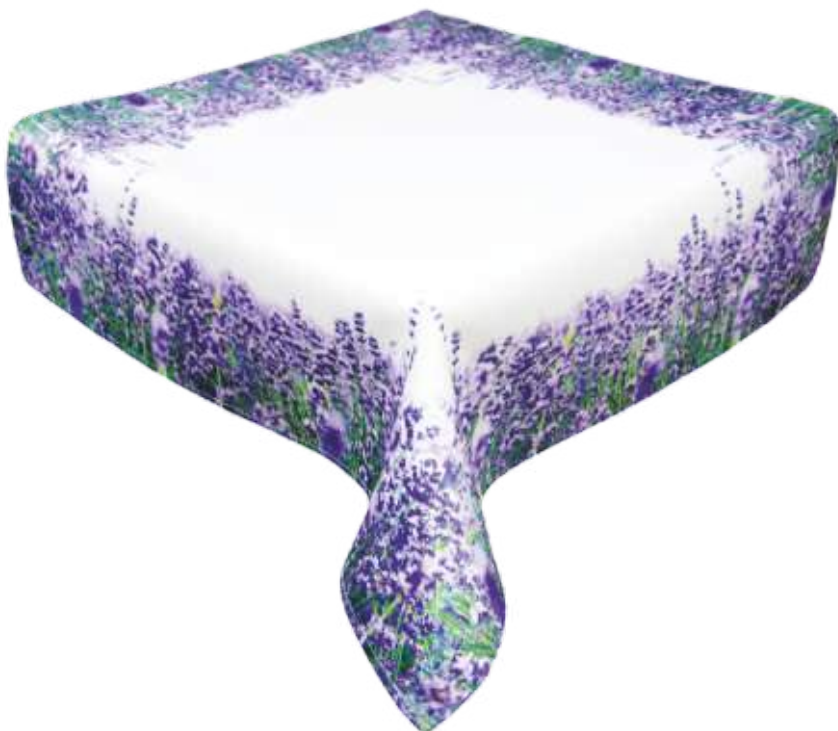

Rozmiary:

- ☐ 40 x 170 - 25,00 zł