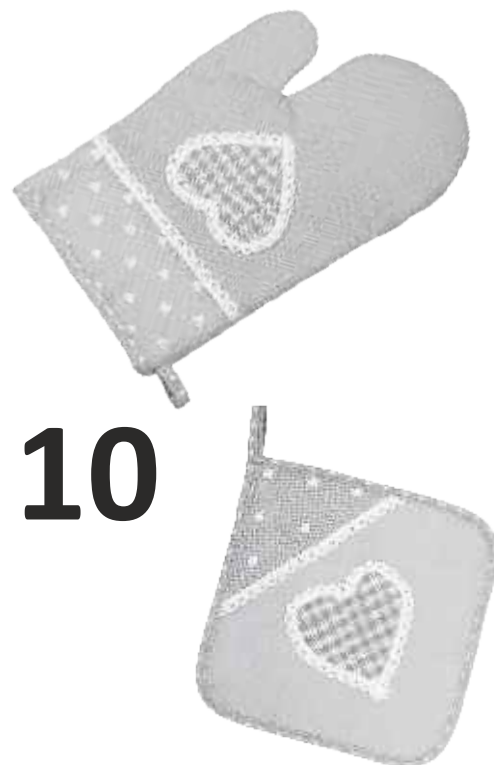

Zestaw Sorrento

JEDEKA®

Zestaw kuchenny
w skład którego wchodzi:

- dekor 38x48 cm +/- 5cm
  (zapięcie na rzep - wiele możliwości
  zastosowania, m.in. ozdoba,
  zasłonka piekarnika, organizer)
- chwytak
- rękawica
  100% poliester

UWAGA!!!

Polecamy też zakup samego DEKORU

9

10