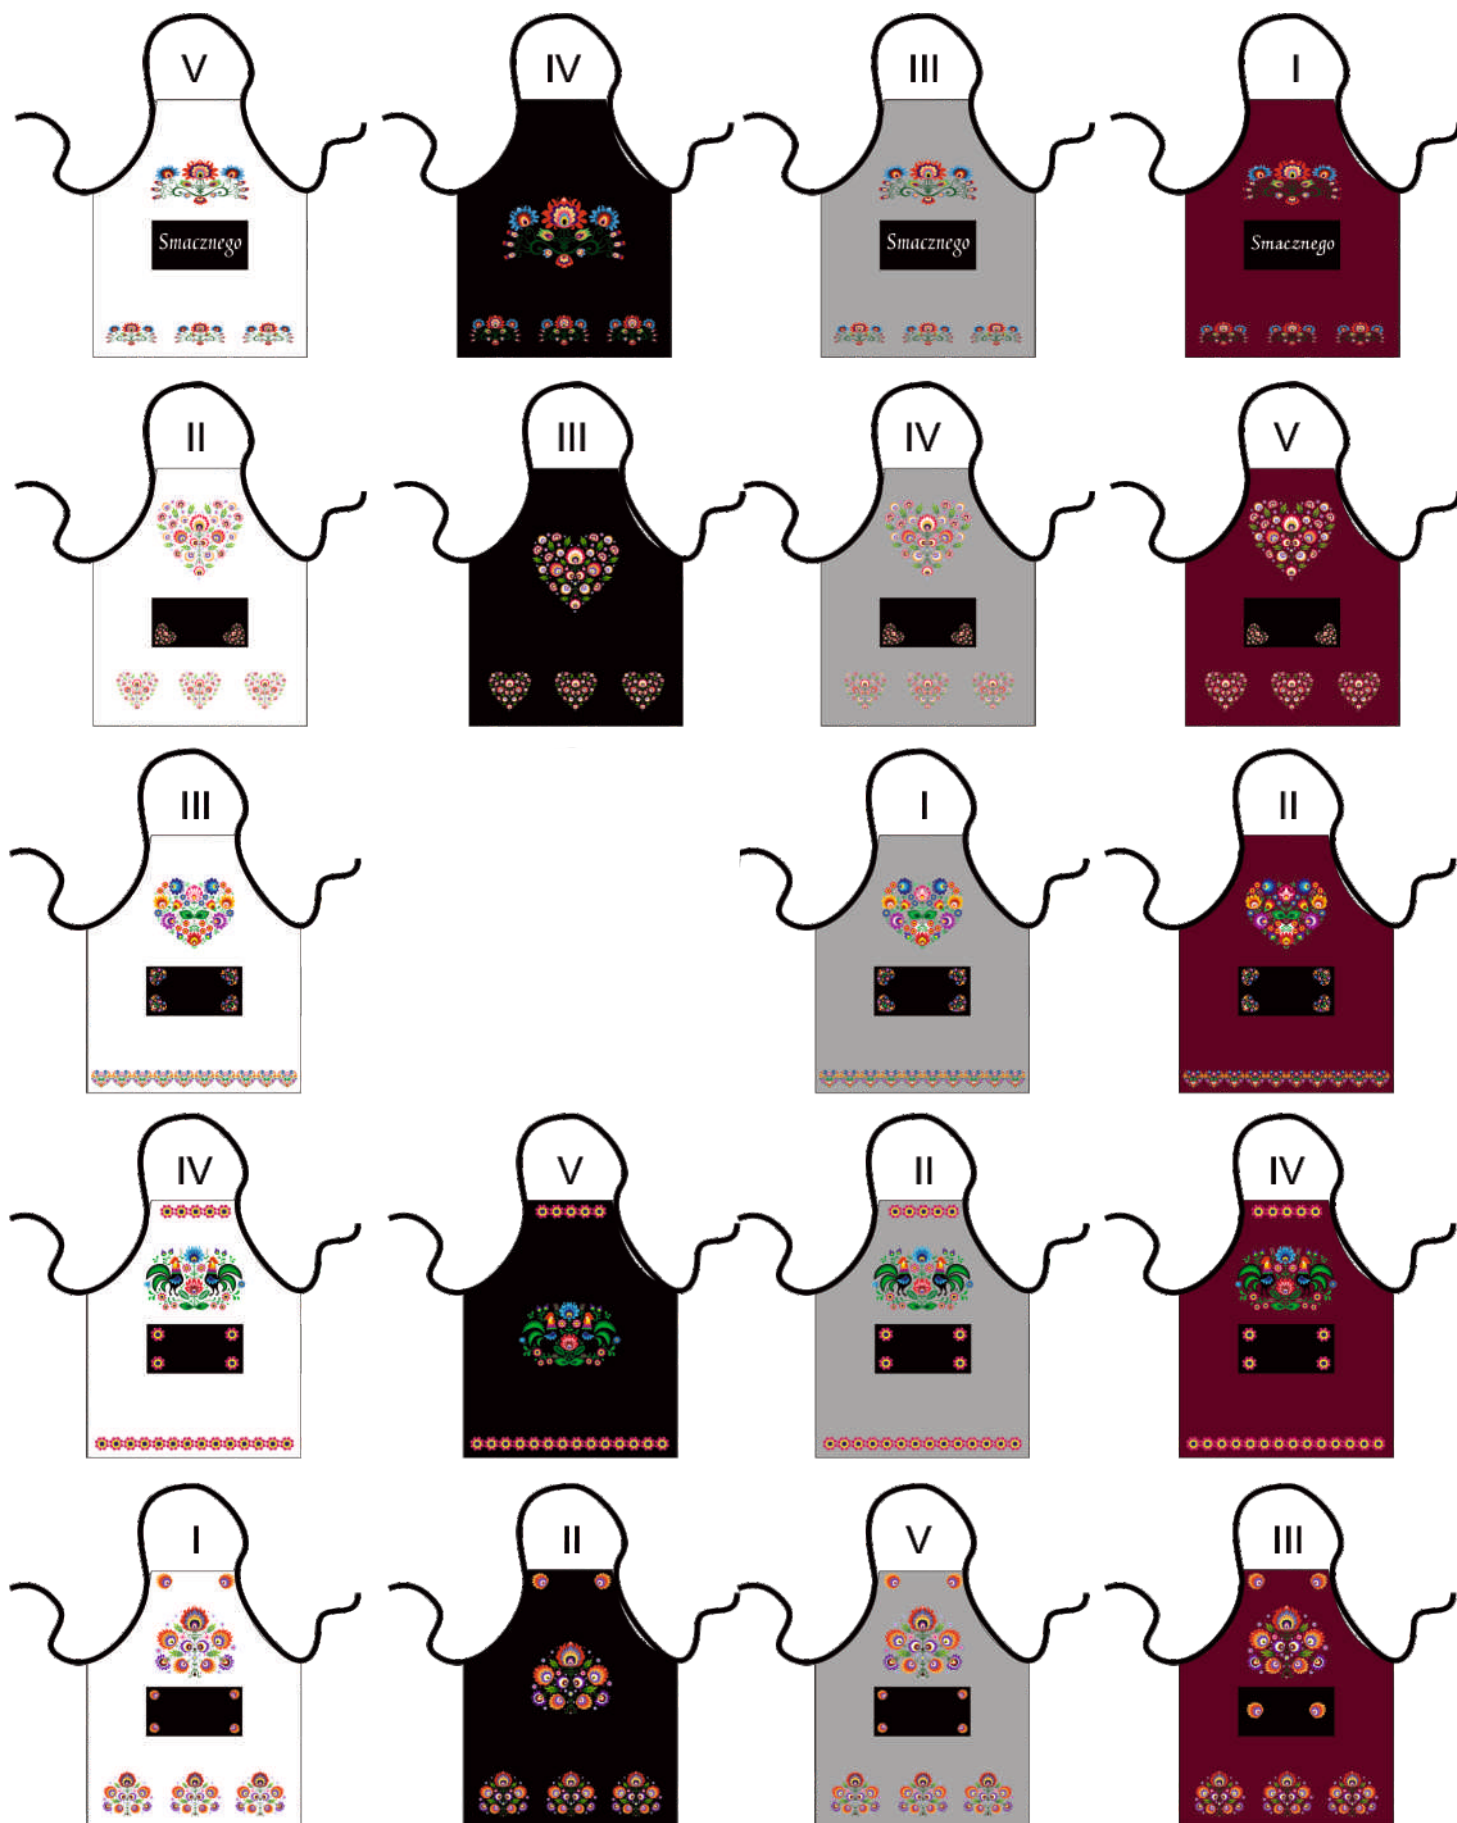

Fartuch Ludowy 020

100 % bawełna

Pakowane po 6 sztuk w paczce

GWARANCJA JAKOŚCI

JEDEKA®

Siedziba:
46-024 Łubniany k/Opola
ul. Kościelna 38
www.centrumobrusow.pl
NIP 754-204-62-84

CENTRUM OBRUSÓW
OPOLE
www.centrumobrusow.pl

Kontakt:
Biuro: 606 721 781
Kierownik Sprzedaży: 604 916 866