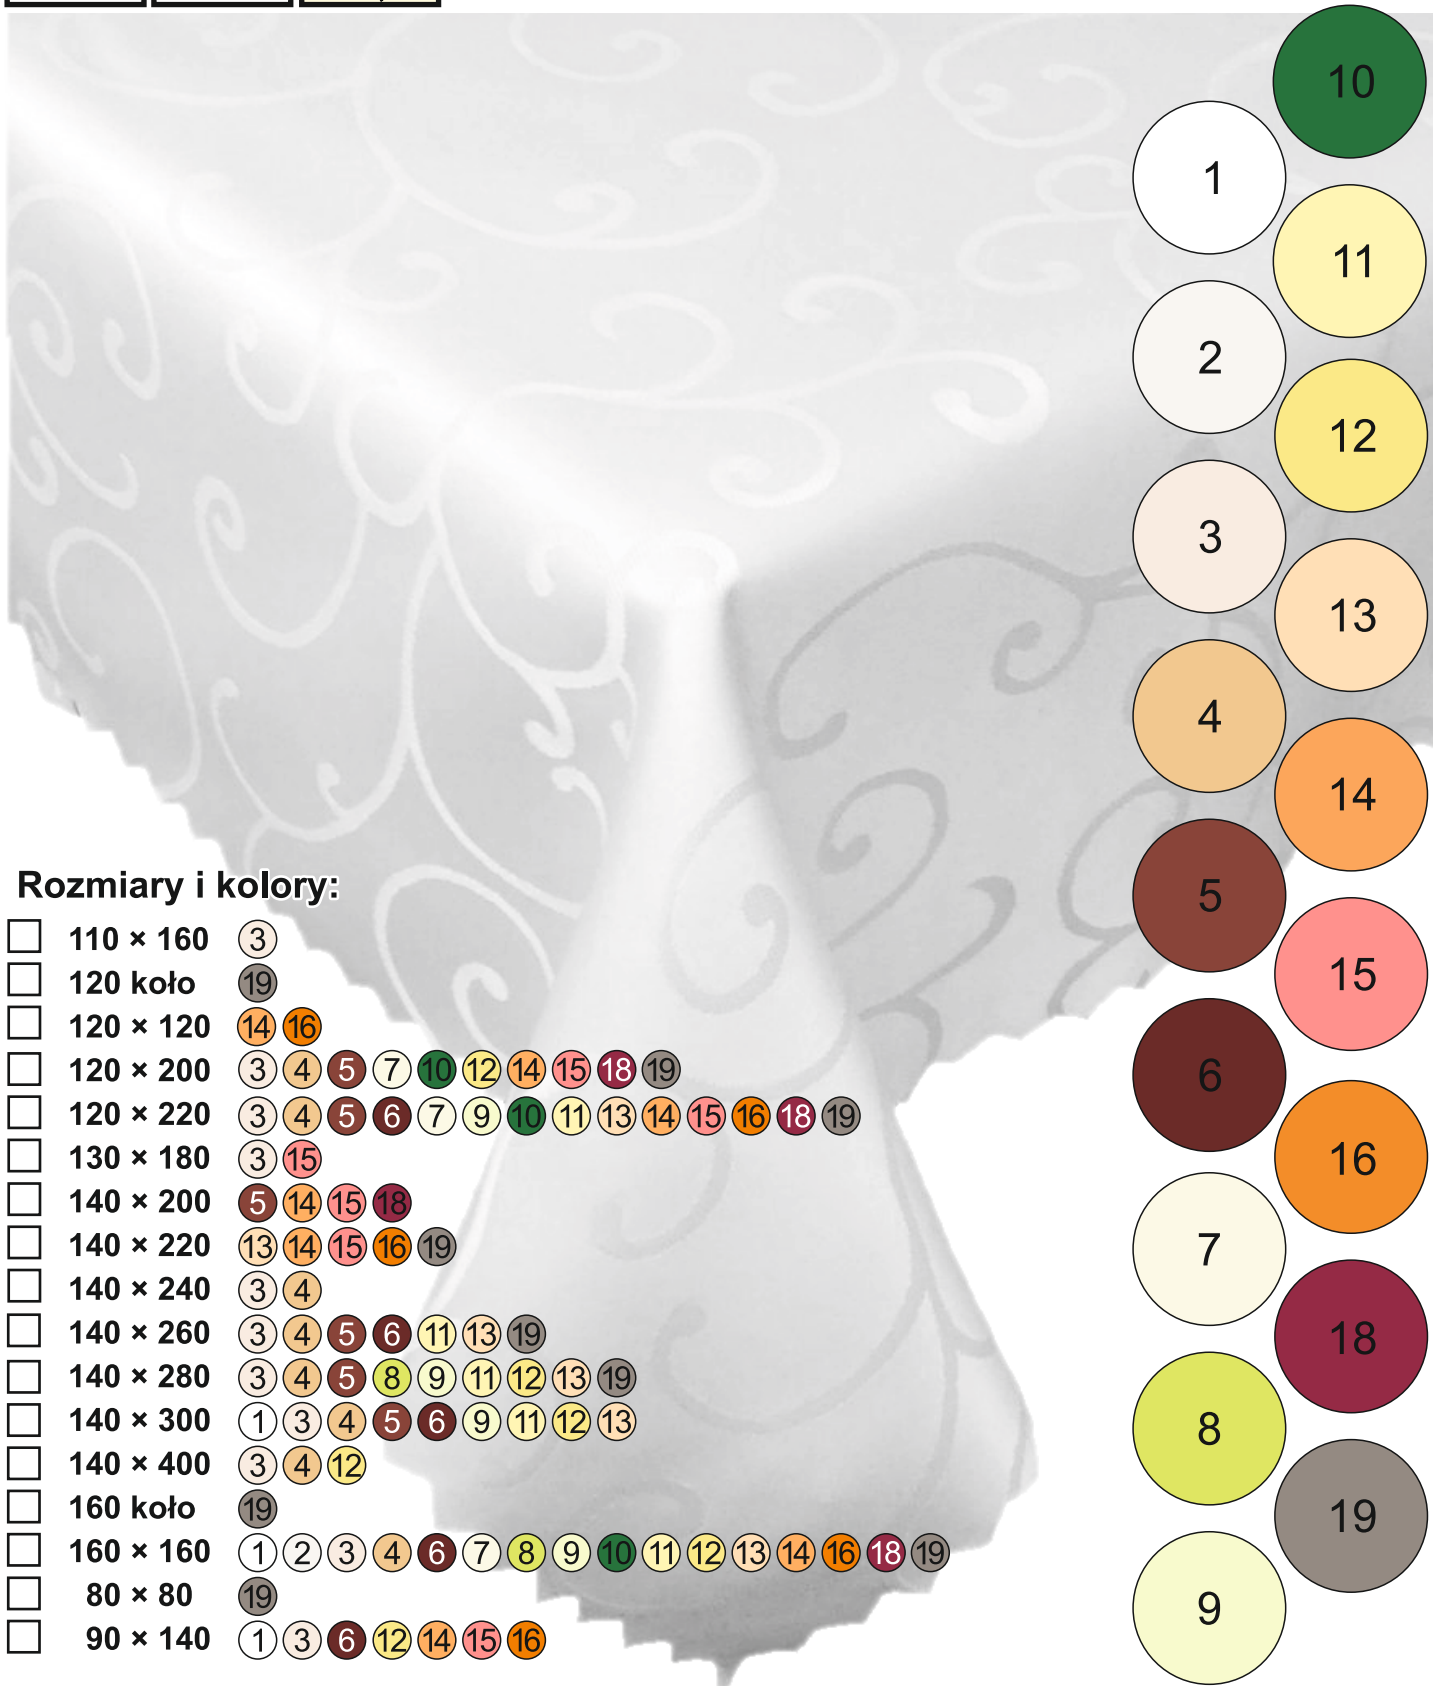

3 DESENIE

001

020

004

Obrus
plamoodporny
004

100 % poliester

Rozmiary i kolory:

- 110 × 160 (3)
- 120 koło (19)
- 120 × 120 (14) (16)
- 120 × 200 (3) (4) (5) (7) (10) (12) (14) (15) (18) (19)
- 120 × 220 (3) (4) (5) (6) (7) (9) (10) (11) (13) (14) (15) (16) (18) (19)
- 130 × 180 (3) (15)
- 140 × 200 (5) (14) (15) (18)
- 140 × 220 (13) (14) (15) (16) (19)
- 140 × 240 (3) (4)
- 140 × 260 (3) (4) (5) (6) (11) (13) (19)
- 140 × 280 (3) (4) (5) (8) (9) (11) (12) (13) (19)
- 140 × 300 (1) (3) (4) (5) (6) (9) (11) (12) (13)
- 140 × 400 (3) (4) (12)
- 160 koło (19)
- 160 × 160 (1) (2) (3) (4) (6) (7) (8) (9) (10) (11) (12) (13) (14) (16) (18) (19)
- 80 × 80 (19)
- 90 × 140 (1) (3) (6) (12) (14) (15) (16)