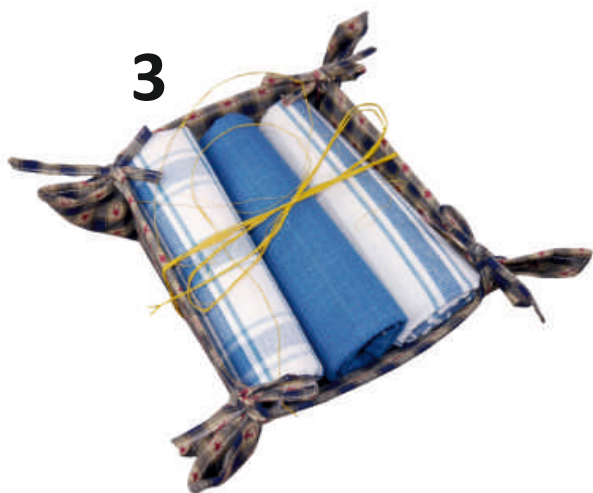

JEDEKA®

Narzuty Portugo

220 x 240 + 2 x 40 x 40

100 % poliester

Komplet koszyk + 3 ścierki

Rozmiar 45 × 70 cm

100 % bawełna

GWARANCJA JAKOŚCI

JEDEKA®

1

2

3

4

Ścierka kuchenna Italia

Rozmiar 45 × 70 cm

Komplet 3 szt.

100 % bawełna

01

02

Koszyk + 1 ścierka

Mix wzorów

(wysyłany losowo)

Średnica zewnętrzna koszyka: 22 cm

Średnica wewnętrzna koszyka: 18 cm