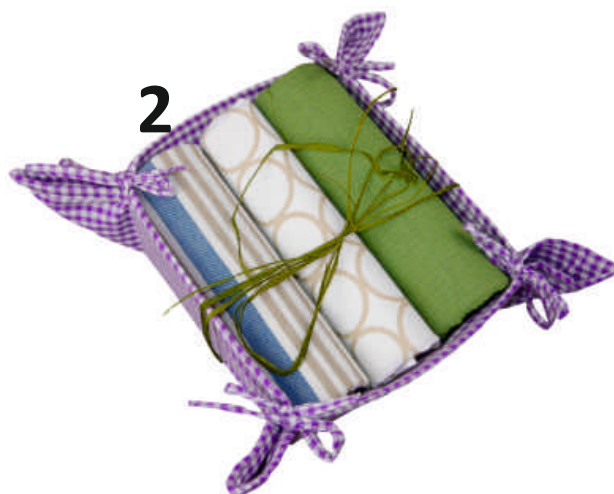

Komplet koszyk + 3 ścierki

Rozmiar 45 × 70 cm

100 % bawełna

GWARANCJA JAKOŚCI

JEDEKA®

1

2

3

4

Ścierka kuchenna Italia

Rozmiar 45 × 70 cm

Komplet 3 szt.

100 % bawełna

01

02