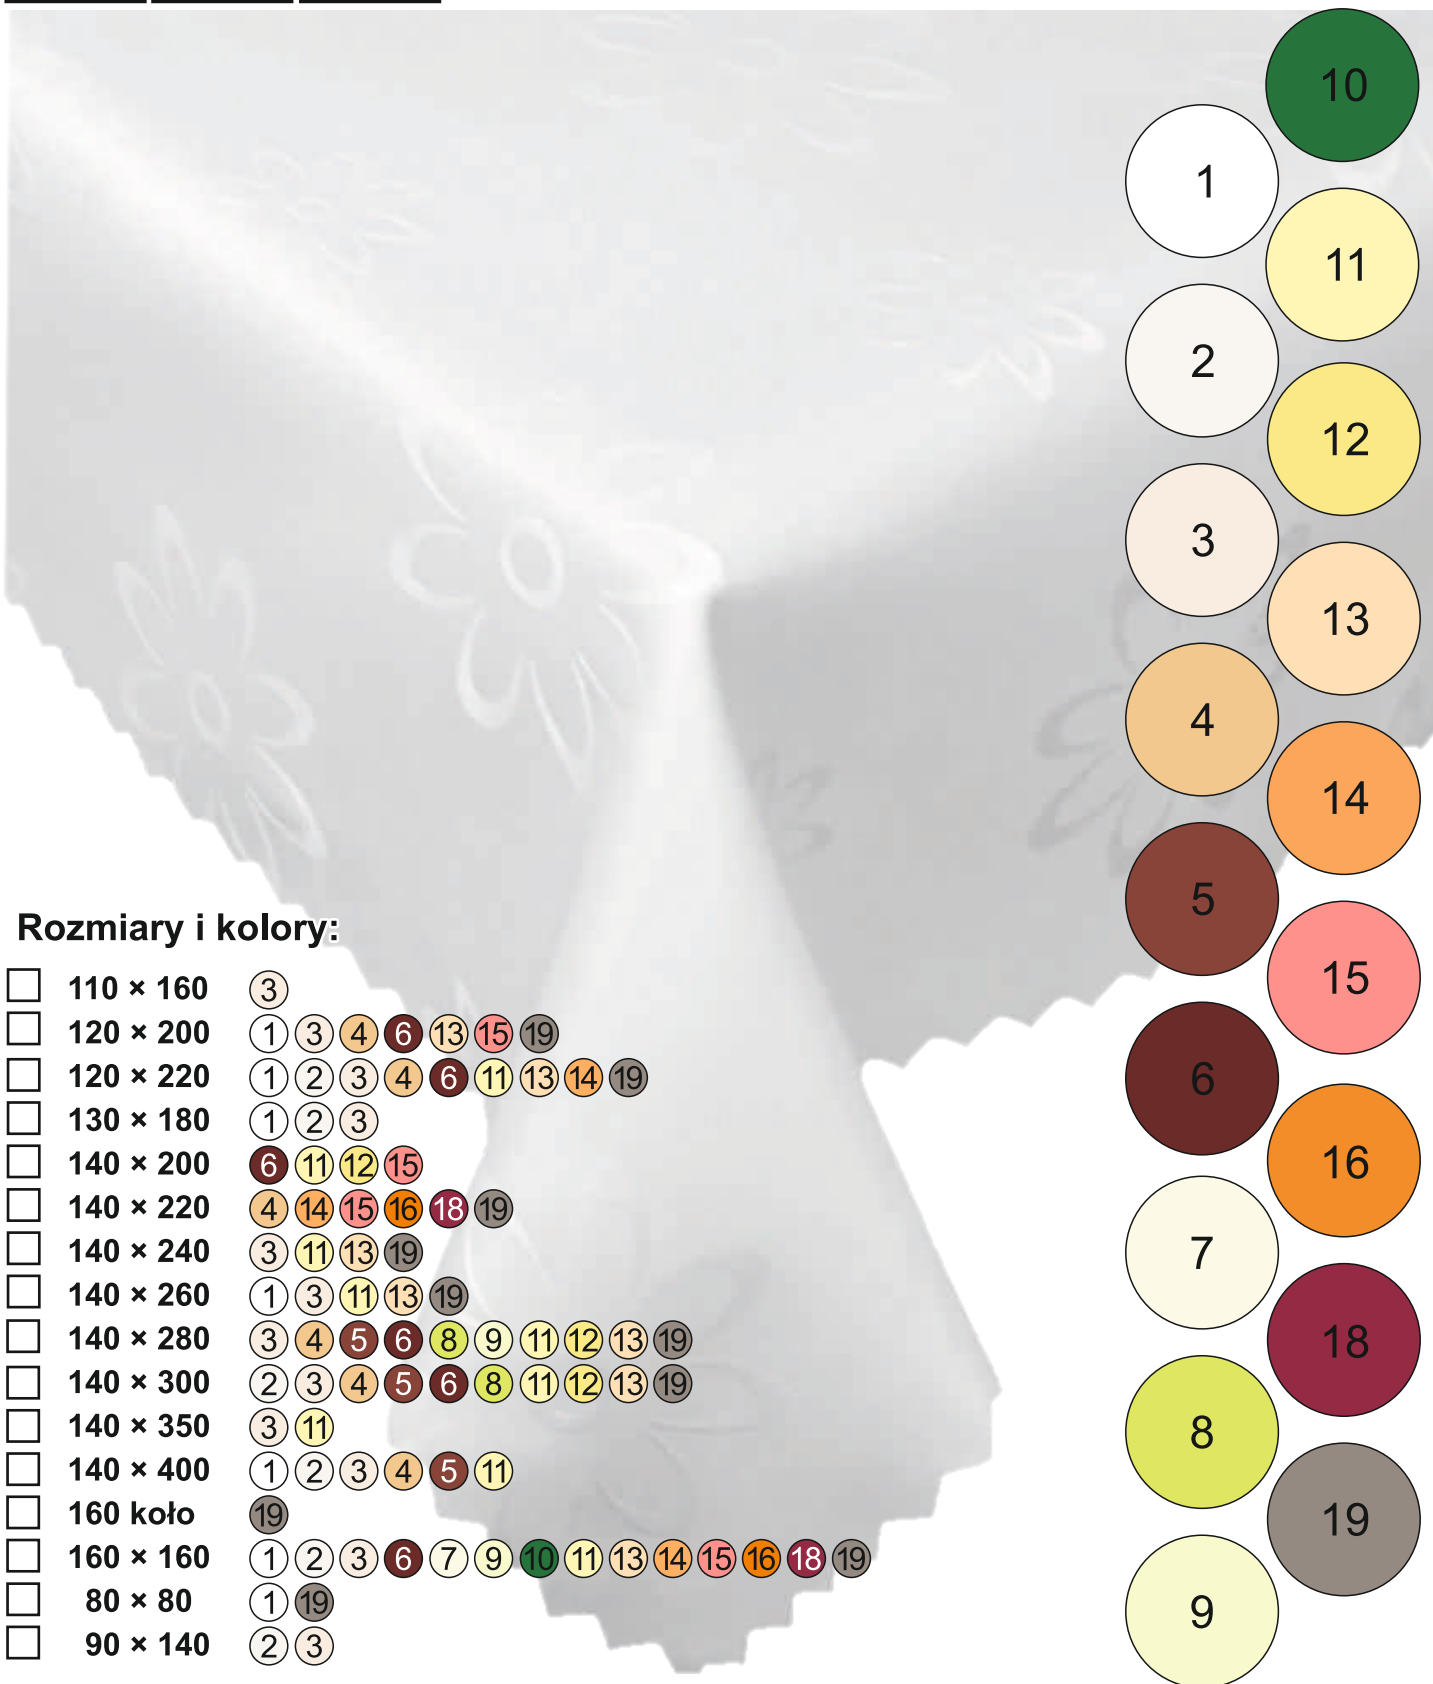

3 DEZENIE

001

020

004

Obrus plamoodporny 020

100 % poliester

Rozmiary i kolory:

<input type="checkbox"/>	110 × 160	(3)
<input type="checkbox"/>	120 × 200	(1) (3) (4) (6) (13) (15) (19)
<input type="checkbox"/>	120 × 220	(1) (2) (3) (4) (6) (11) (13) (14) (19)
<input type="checkbox"/>	130 × 180	(1) (2) (3)
<input type="checkbox"/>	140 × 200	(6) (11) (12) (15)
<input type="checkbox"/>	140 × 220	(4) (14) (15) (16) (18) (19)
<input type="checkbox"/>	140 × 240	(3) (11) (13) (19)
<input type="checkbox"/>	140 × 260	(1) (3) (11) (13) (19)
<input type="checkbox"/>	140 × 280	(3) (4) (5) (6) (8) (9) (11) (12) (13) (19)
<input type="checkbox"/>	140 × 300	(2) (3) (4) (5) (6) (8) (11) (12) (13) (19)
<input type="checkbox"/>	140 × 350	(3) (11)
<input type="checkbox"/>	140 × 400	(1) (2) (3) (4) (5) (11)
<input type="checkbox"/>	160 koło	(19)
<input type="checkbox"/>	160 × 160	(1) (2) (3) (6) (7) (9) (10) (11) (13) (14) (15) (16) (18) (19)
<input type="checkbox"/>	80 × 80	(1) (19)
<input type="checkbox"/>	90 × 140	(2) (3)