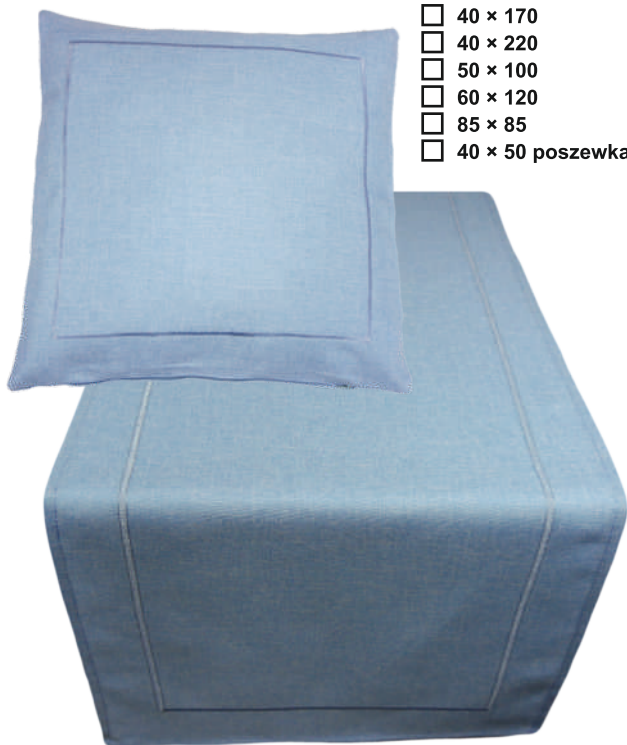

Kolor: Błękitny LB

- ☐ 30 × 50
- ☐ 40 × 140
- ☐ 40 × 170
- ☐ 40 × 220
- ☐ 50 × 100
- ☐ 60 × 120
- ☐ 85 × 85
- ☐ 40 × 50 poszewka