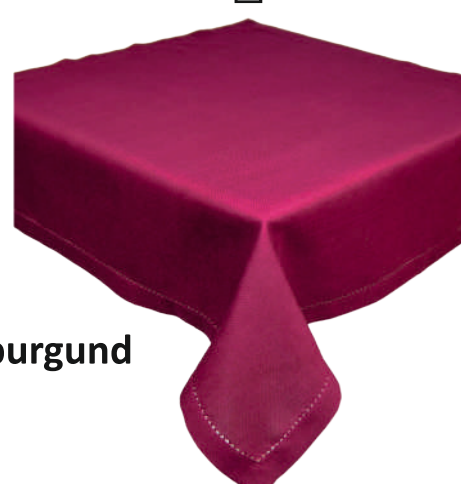

GWARANCJA JAKOŚCI

JEDEKA®

biały

- 50 × 100
- 85 × 85

fiolet

- 35 × 50
- 40 × 170
- 40 × 220

niebieski

- 35 × 50
- 50 × 100
- 90 × 150
- 60 × 120
- 40 × 140
- 40 × 170
- 40 × 220
- 85 × 85
- 140 × 220

czerwony

- 35 × 50
- 50 × 100
- 60 × 120
- 85 × 85
- 90 × 150
- 120 × 120
- 130 × 180
- 140 × 220

bordo

- 35 × 50
- 50 × 100
- 60 × 120
- 40 × 170
- 40 × 220
- 90 × 150
- 140 × 220

burgund

- 35 × 50
- 40 × 140
- 40 × 170
- 40 × 220
- 50 × 100
- 60 × 120