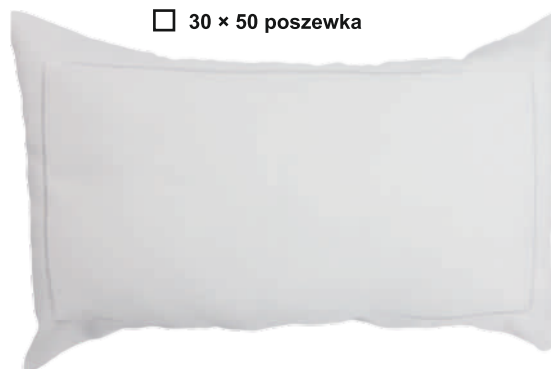

GWARANCJA JAKOŚCI

JEDEKA®

Kolor: Żółty Y

- 40 × 140
- 40 × 170
- 40 × 220
- 60 × 120
- 85 × 85
- 40 × 40 poszewka
- 30 × 50 poszewka

Kolor: Ecrú C

- 30 × 50 poszewka

Kolor: Biały W

- 30 × 50 poszewka