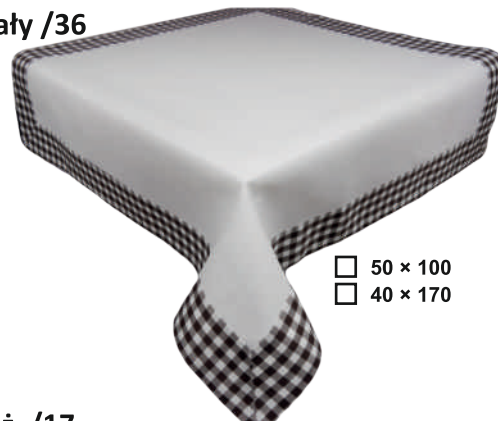

Wzór: 2628 biały /36

- ☐ 50 × 100
- ☐ 40 × 170