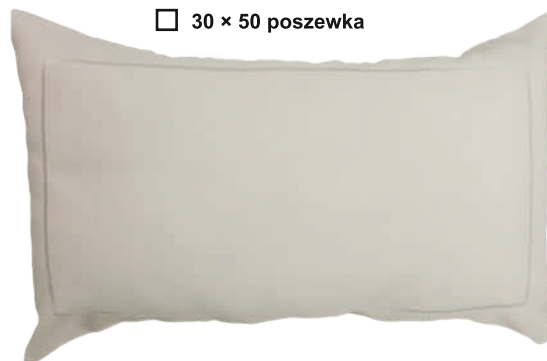

GWARANCJA JAKOŚCI

JEDEKA®

Kolor: Żółty Y

- 40 × 140
- 40 × 170
- 40 × 220
- 60 × 120
- 85 × 85
- 40 × 40 poszewka
- 30 × 50 poszewka

Kolor: Ecrú C

- 30 × 50 poszewka

Kolor: Biały W

- 30 × 50 poszewka