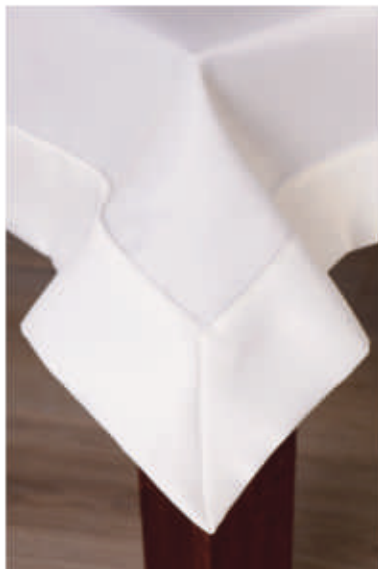

Gruba elegancka tkanina plamoodporna,
teflonowana, obszyta grubą listwą.
Nie przyjmuje plam.

Biały

- 35 × 50
- 90 × 90
- 60 × 120
- 40 × 180
- <40 × 120>
- <40 × 240>

Ecru

- 35 × 50
- 90 × 90
- 40 × 180
- <40 × 120>
- <40 × 240>
- 90 × 160
- 110 × 160
- 140 × 180
- 150 × 150